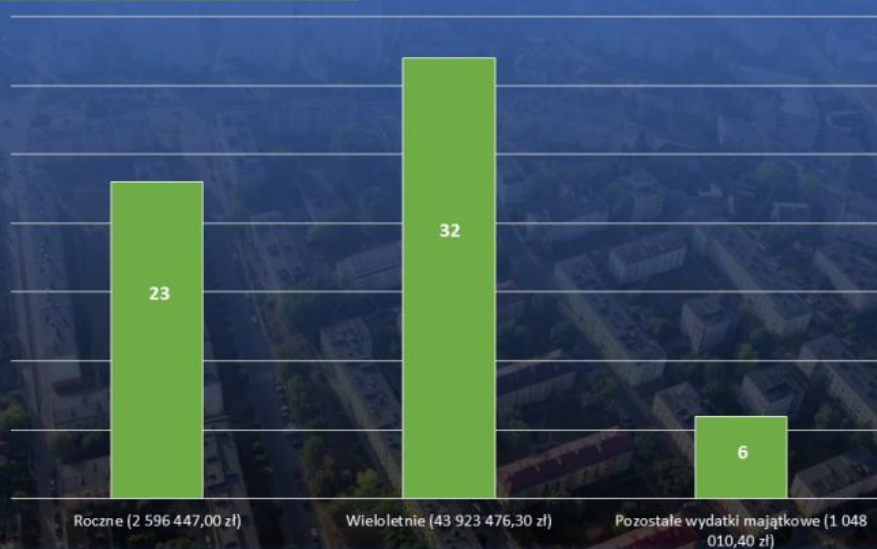

Wydatki budżetu gminy

11Dział 853 – Pozostałe zadania w zakresie polityki społecznej	10 277 009,26 zł	4,73
12Dział 854 - Edukacyjna opieka wychowawcza	1 764 234 zł	0,81
13Dział 855 – Wsparcie rodziny	43 098 479 zł	19,83
14Dział 900 - Gospodarka komunalna i ochrona środowiska	33 368 512,46 zł	15,35
15Dział 921 - Kultura i ochrona dziedzictwa narodowego	3 569 472,50 zł	1,64
16Dział 926 - Kultura fizyczna	11 724 483 zł	5,39
Pozostałe (dział 010 – Rolnictwo i łowiectwo i dział 751 – Urzędy naczelnych organów władzy państwowej, kontroli i ochrony prawa oraz sądownictwa)	11 096 zł	0,01
17		
RAZEM	217 354 103,17 zł	100

www.starachowice.eu

Zadania inwestycyjne

www.starachowice.eu