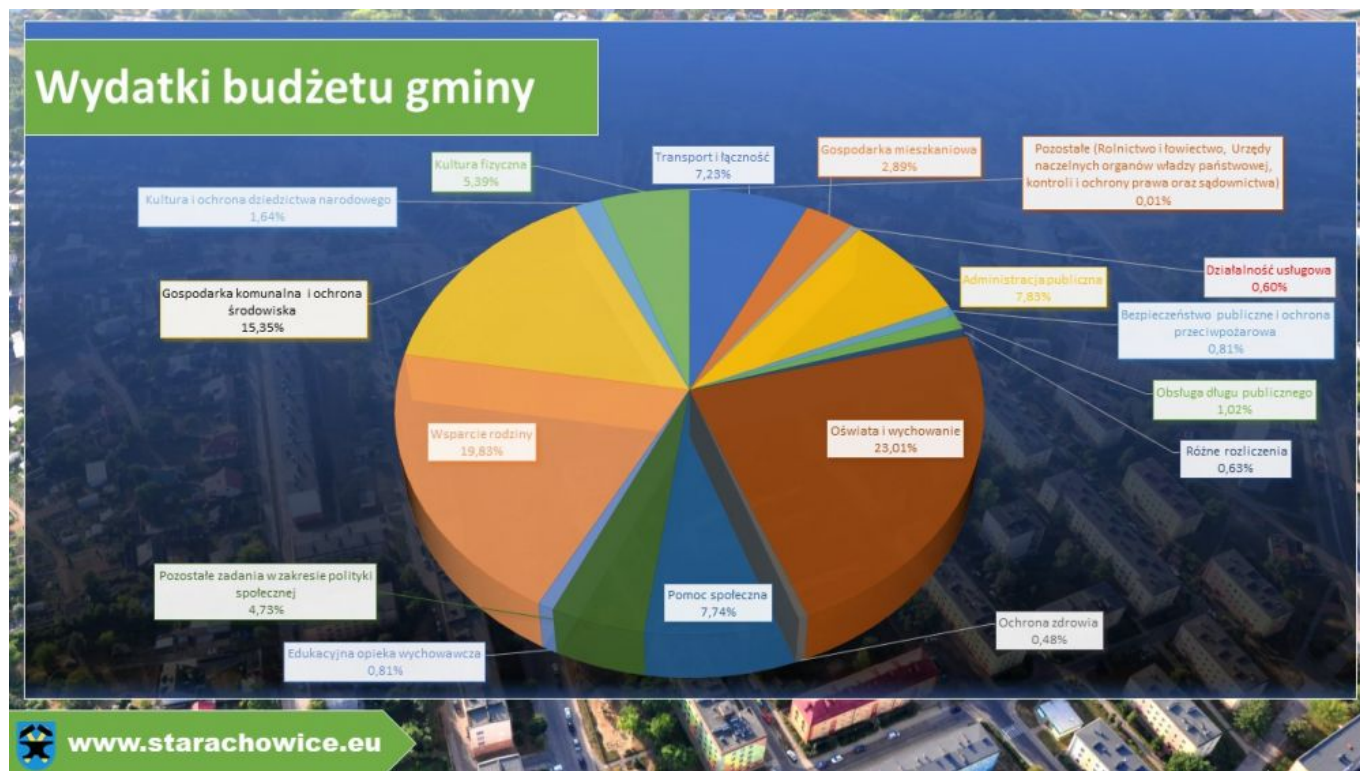

Wydatki budżetu gminy

Lp.	Wyszczególnienie	Planowane na 2019 r. wydatki ogółem	% udział w wydatkach ogółem
1	Dział 600 – Transport i łączność	15 705 997,34 zł	7,23
2	Dział 700 – Gospodarka mieszkaniowa	6 286 000 zł	2,89
3	Dział 710- Działalność usługowa	1 295 700 zł	0,6
4	Dział 750 - Administracja publiczna	17 009 145,92 zł	7,83
	w tym:		
	rozdział 75011 – Urzędy wojewódzkie	557 240 zł	0,26
	rozdział 75022 – Rady gmin (miast i miast na prawach powiatu)	360 000 zł	0,17

www.starachowice.eu