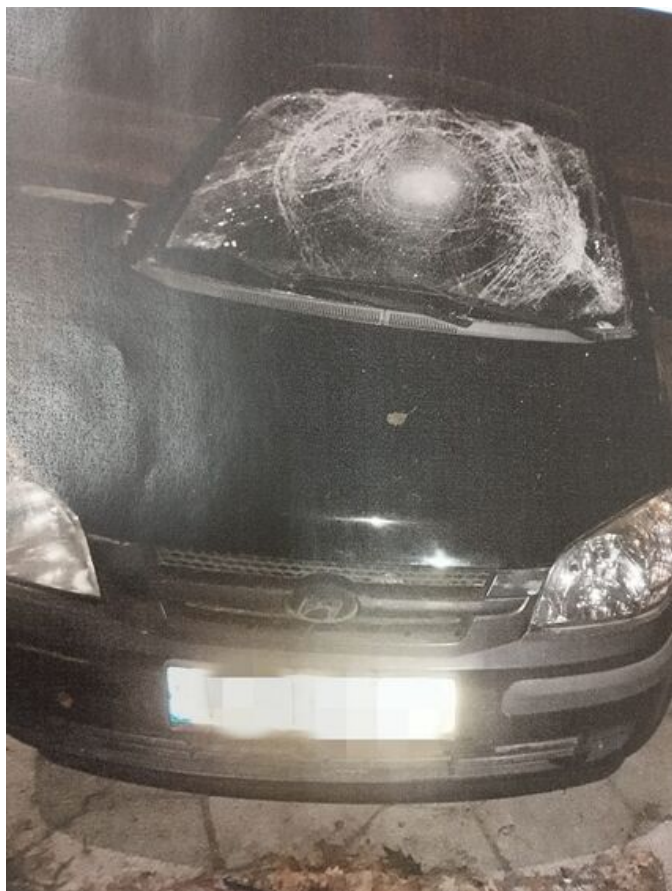

Galerie

Published: Tuesday, 22 November 2022 13:19

Hits: 23458

O tym, iż działania rewirowych Straży Miejskiej w zakresie porzuconych wraków pojazdów, nie są jednorazowe, świadczą kolejne usuwane pojazdy z terenu miasta. W każdym przypadku porzuconego samochodu, działania muszą być prowadzone bardzo szczegółowo, a przebrnięcie całej procedury powoduje, iż postępowanie czasami wydłuża się w czasie. Od początku systemowego uruchomienia kontroli terenów miasta, w wyniku podjętych działań przez funkcjonariuszy Straży Miejskiej doszło do usunięcia 75 pozostawionych wraków pojazdów.